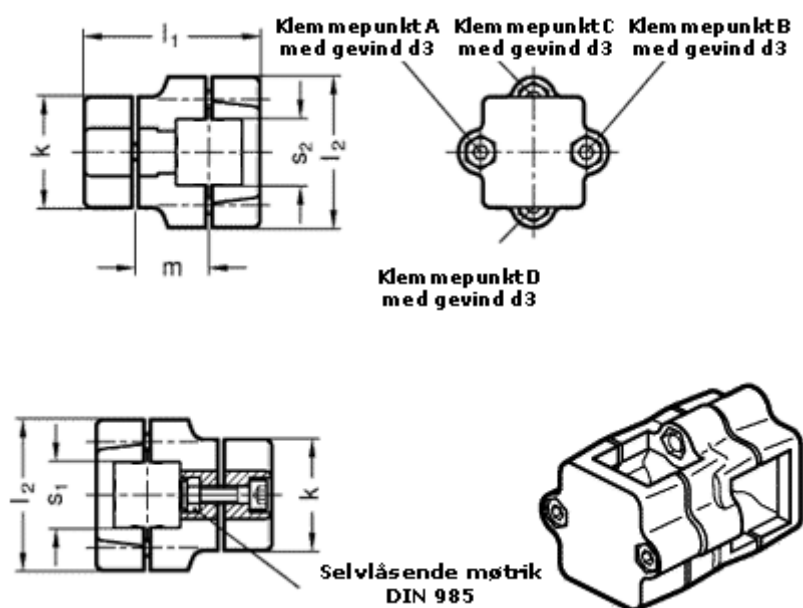

Varenummer: 20134V40V40602BL
Beskrivelse: E+G Kryds forbinder
GN134-V40-V40-60-2-BL

Mål

d3	= M 8
k	= 60
l1	= 109.0
l2	= 79
m	= 50.0
s1	= 40
s2	= 40

Vippehåndtag = GN 911-M 8-55 skal bestilles separat